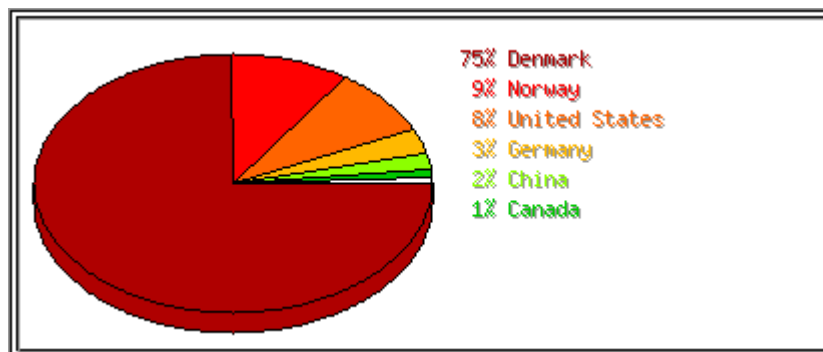

Last record: 23:50:46 09/30/09
Generated at: 06:26:04 10/01/09

September 2009

- [[Index]](#)
- [[Overview]](#)
- [[URLs]](#)
- [[User]](#)
- [[Operating system]](#)
- [[Hosts]](#)
- [[Browsers]](#)
- [[Countries]](#)
- [[Searchengines]](#)
- [[Server Internals]](#)

20 of 27 from Countries

#	Hits	%	Visits	Country
1	28286	72.60	620	Denmark
2	3697	9.49	1437	Norway
3	3255	8.35	1183	United States
4	1163	2.99	100	Germany
5	786	2.02	476	China
6	448	1.15	82	Canada
7	302	0.78	13	Unresolved
8	189	0.49	5	Sweden
9	161	0.41	2	Poland
10	138	0.35	10	Great Britain (UK)
11	113	0.29	17	Russian Federation
12	111	0.28	1	Switzerland
13	76	0.20	1	Iceland
14	67	0.17	4	Italy
15	51	0.13	21	France
16	27	0.07	15	Netherland
17	27	0.07	10	Japan
18	27	0.07	4	European Union