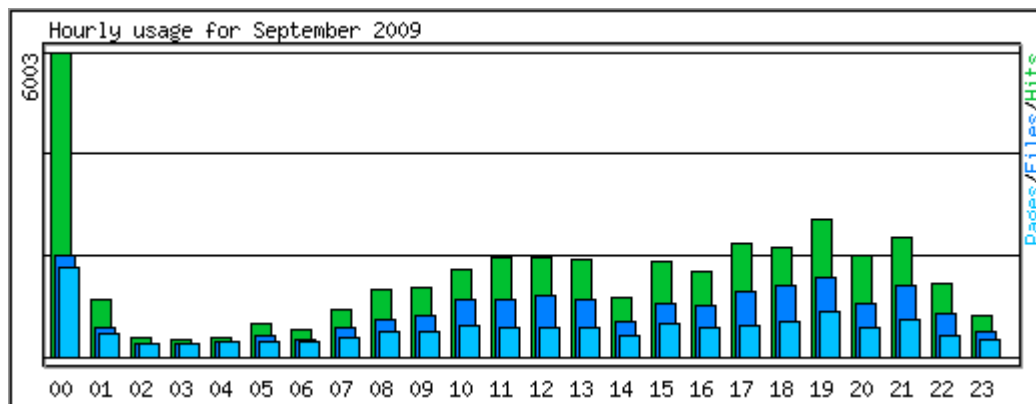

Last record: 23:50:46 09/30/09
Generated at: 06:26:04 10/01/09

September 2009

- [[Index]](#)
- [[Overview]](#)
- [[Summary]](#)
- [[Daily Statistics]](#)
- [[Hourly Statistics]](#)
- [[URLs]](#)
- [[User]](#)
- [[Searchengines]](#)
- [[Server Internals]](#)

Hourly Statistics

Hour	Hits	Files	Pages	Visits	KBytes
0	6003	1996	1774	105	11289
1	1114	553	450	180	4265
2	394	258	242	137	3256
3	343	251	244	127	2838
4	386	291	281	130	7733
5	639	407	312	151	4145
6	537	324	301	138	6450
7	912	566	358	165	10116
8	1327	715	491	198	5027
9	1352	826	498	212	10126
10	1715	1112	608	235	9982
11	1969	1141	591	199	18242
12	1964	1196	576	196	11541
13	1899	1112	591	169	9106
14	1167	679	408	147	7529
15	1867	1047	632	164	9837
16	1660	1018	566	179	9909