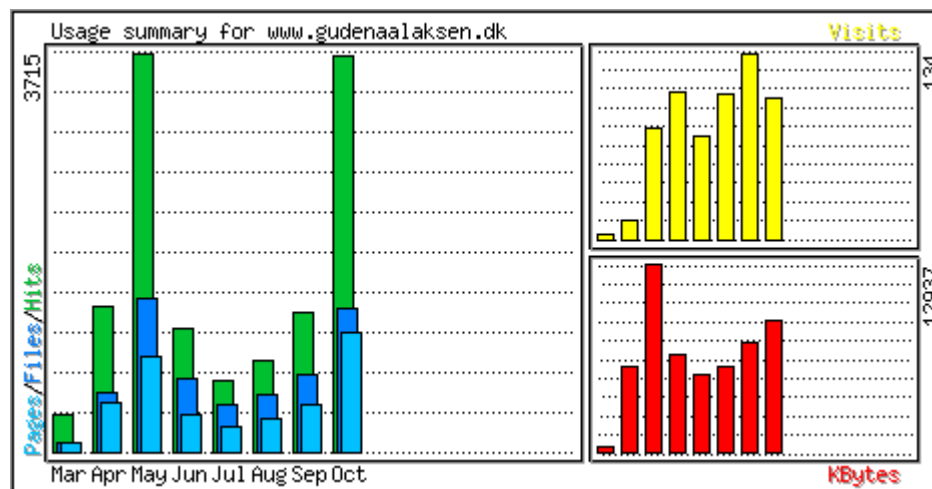

Generated at: 13:19:15 10/04/09

History

Month	Average/day					Totals				
	Hits	Files	Pages	Visits	KBytes	Hits	Files	Pages	Visits	KBytes
Oct 2009	3680	1337	1106	101	9096	14723	5350	4425	407	36382
Sep 2009	1298	717	439	133	7586	38959	21527	13170	4014	227592
Aug 2009	857	530	305	104	5935	26589	16448	9474	3231	183976
Jul 2009	658	440	224	73	5316	20416	13653	6954	2287	164782
Jun 2009	1151	683	345	106	6750	34554	20504	10370	3186	202513
May 2009	3715	1426	887	80	12937	115179	44231	27526	2482	401041
Apr 2009	1349	543	449	14	5925	40490	16295	13497	424	177754
Mar 2009	341	92	83	3	379	10596	2881	2592	95	11750
2009	1383	646	403	73	6449	301506	140889	88008	16126	1405792
total	1383	646	403	73	6449	301506	140889	88008	16126	1405792

Summary

Total Hits	38959	
Total Files	21527	
Total Pages	13170	
Total Visits	4014	
Transferred KBytes	227592	
Total Hosts	280	
	avg	max
Hits per Day	1298	7021
Files per Day	717	2381
Pages per Day	439	1989
Visits per Day	133	220
Transferred Kbytes per Day	7586	19941
Time per visit	00:02:00	---
Pages per visit	3.28	---
Duration per page	00:00:43	---
Cache Hit ratio	21.87%	---